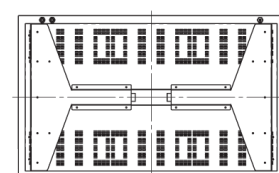

Dimensions