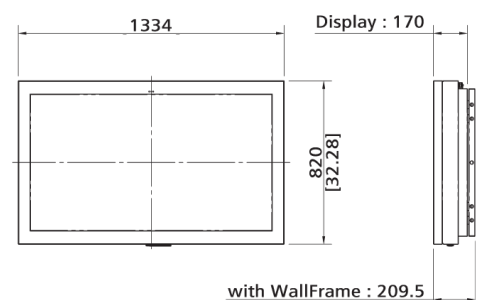

Dimensions