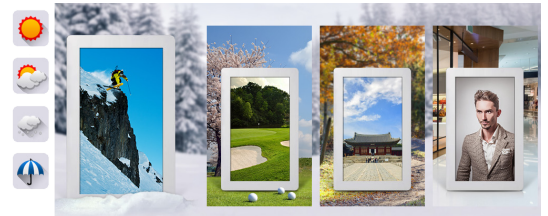

Ecran

Taille écran	55"
Zone active (mm)	1209.6 x 680.4
Résolution	1920 x 1080
Ratio aspect	16:9
Couleurs	16.7 M
Luminosité (cd/m²; typ.)	2500
Contraste ratio	5000 : 1
Temps de réponse (ms; GTG)	8
Angle de vue (H°/V°)	178° / 178°
Durée de vie (heures)	50.000
Type de retro-éclairage	LED

Dalle tactile (Q557MSI)

Temps de réponse (ms)	50-100
Interface	USB 2.0
Intensité tactile	Permanent (protégé par une vitre)
Technologie	Capacitive

Entrée Connectique

Vidéo	1x VGA (D-Sub) | 1x HDMI | 1x DVI
Interface	1x RS232C

Alimentation

Gamme d'alimentation	100 – 240V AC
Consommation type	500 W (sans PC)
Consommation (par nits)	0.16 W (max.)
Bloc Chauffage	850 W max / Pic de conso. 1.2 KW

Entrée Connectique

Système de refroidissement	Automatique
Système de chauffage	Automatique
Vitre anti-vandale	Oui - Epaisseur : 8 mm
Traitement anti-reflet	Oui
Réglage luminosité	Automatique
Protection	IP65
Traitement	Peinture poudre - noire RAL9005
Orientation écran	Portrait ou paysage

Fixation

Support mural	oui

Environnement

Temp. de fonctionnement	-30 ~ 50°C
Temp. de stockage	-40 ~ 60°C
Humidité sans condensation	20 ~ 80 %

Dimensions

Dimension l x H x P (mm)	1334 x 820 x 209.5 (avec support)
Poids (Kg)	120

Par tous temps

Grâce à un système de refroidissement et de chauffage intégré, la borne résiste à de grandes variations de températures. Egalement intégré dans le caisson un système de ventilation protège le panel PC des surchauffes.