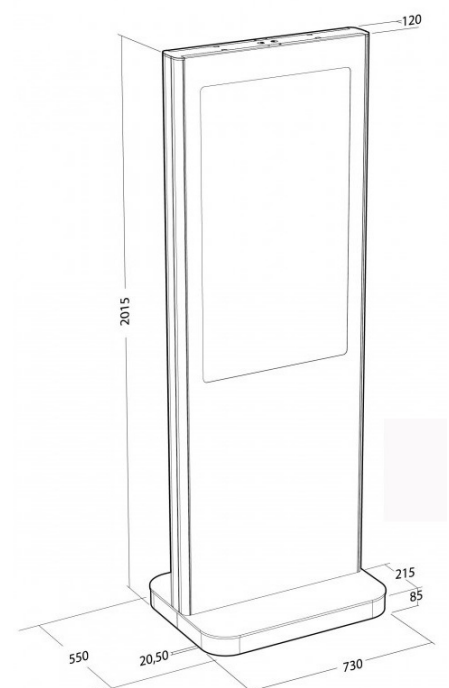

Écran & Châssis TOTEM livrés séparément